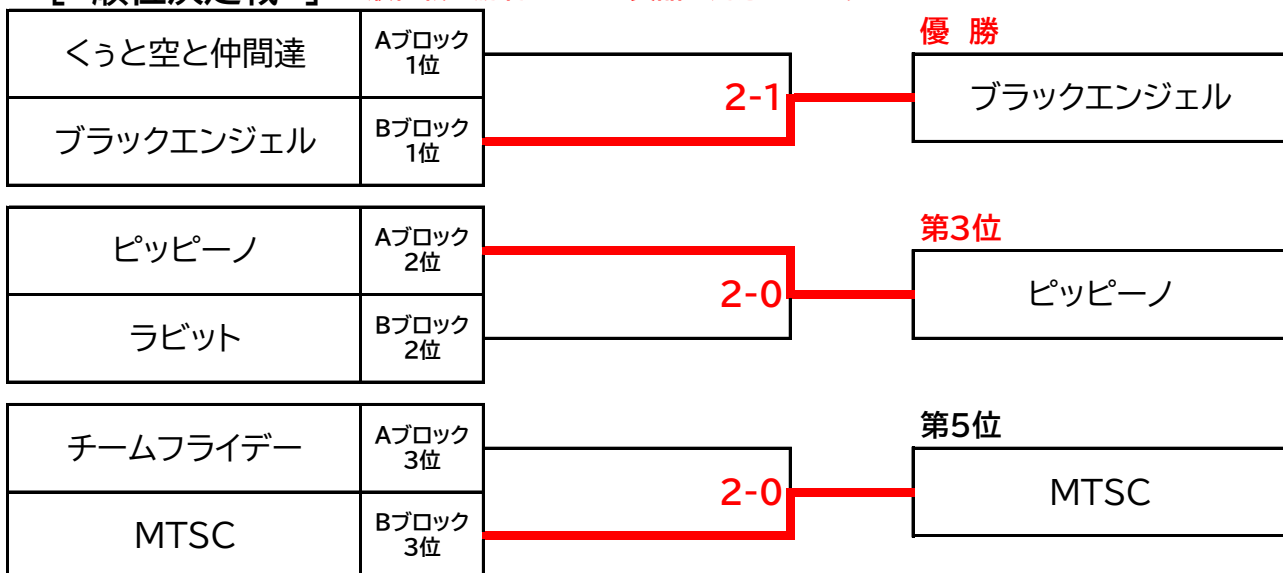

第2回大会(個人戦・チーム戦)は、
9月14日(木)・9月21日(木)を予定しています

雨天時の緊急連絡先
川上(副会長)まで 090-4727-8097

感染予防対策として、近距離での会話の際、マスクの着用を推奨します

競技方法	1ブロック3チームによるリーグ戦(ラウンドロビン方式) 別ブロック同順位チームと順位戦 4ゲーム先取(3-3 7ポイントタイブレーク) セミアドバンテージ方式
	1対戦で2勝したチームの勝利 1勝1敗の場合 3試合目は10ポイントタイブレーク 3試合目の出場選手は1試合目と2試合目のペアから1名ずつ選出する(サービス練習なし)

[Aブロック]

チーム名	①		②		③		勝	負	得失ゲーム数			順位
	くうと空と仲間達		ピッピーノ		チームフライデー				得	失	差	
① くうと空と仲間達	D1	4-1○	D1	4-3○	2	0	13	10	3	1		
	D2	1-4×	D2	4-2○								
	D3	11-9○	D3									
② ピッピーノ	D1	1-4×	D1	4-0○	1	1	13	6	7	2		
	D2	4-1○	D2	4-1○								
	D3	9-11×	D3									
③ チームフライデー	D1	3-4×	D1	0-4×	0	2	6	16	-10	3		
	D2	2-4×	D2	1-4×								
	D3		D3									

[Bブロック]

チーム名	④		⑤		⑥		勝	負	得失ゲーム数			順位
	ブラックエンジェル		ラビット		MTSC				得	失	差	
④ ブラックエンジェル	D1	4-0○	D1	4-2○	2	0	12	3	9	1		
	D2	4-0○	D2	4-1○								
	D3		D3									
⑤ ラビット	D1	0-4×	D1	4-2○	1	1	6	14	-8	2		
	D2	0-4×	D2	2-4×								
	D3		D3	10-6○								
⑥ MTSC	D1	2-4×	D1	2-4×	0	2	9	14	-5	3		
	D2	1-4×	D2	4-2○								
	D3		D3	6-10×								

リーグ戦の順位決定方法

※ 勝率が同点の場合は以下の通り順位を決定(①より優先)

- ① 得失ゲーム差の多いチーム(WOの試合は、4-0として処理をします) D3は対象外
- ② 抽選により決定(チーム代表者による抽選で順位を決定する)

[順位決定戦]

順位戦の勝利チームに賞品の用意あります

入賞チーム

おめでとうございます

参加者全員で記念撮影